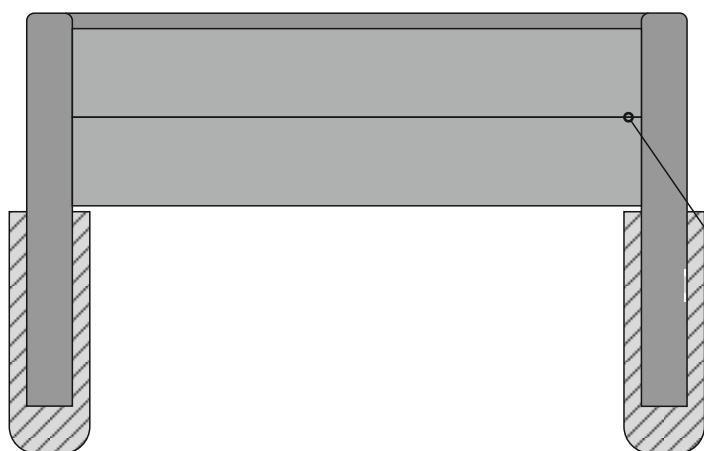

INDIVIDUELLES BETON- HOCHBEET IN HOLZOPTIK

Einzigartige Konstruktion unserer
Sonder-Hochbeete.

Das innovative Verriegelungssystem
der einzelnen Elemente sorgt
für außergewöhnliche Stabilität
und ein modernes Designlösung.

Die Hochbeete lassen sich einfach, schnell
und komfortabel montieren.

Schließsystem für Zaunelemente

ZAUNPFOSTEN

Maße: 14 cm x 17 cm / 130 cm

Gewicht: 60 kg/Stk

Preis: **46,50 € / Stk**

(Zwischen-/End-pfosten)

Preis: **48,60 € / Stk** (Eckpfosten)

DOPPELSEITIGE PLATTEN

Maße: 33 cm x 220 cm / 4,8 cm

Gewicht: 80 kg/Stk

Preis: **74,30 € / Stk**

PFOSTENHAUBE

Maße: 8,5 cm x 220 cm / 13,5 cm

Gewicht: 42 kg/Stk