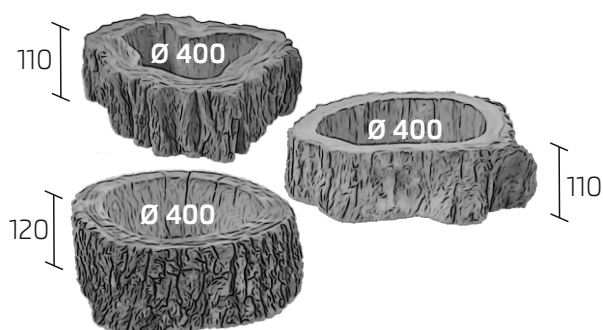

Pflanzsteine

Gartenblumentopf in Holzoptik – ideal für die Bepflanzung von Zierblumen und Pflanzen in Ihrem Garten. Die Blumentöpfe werden aus durchgehend eingefärbtem Beton gefertigt. Alle Produkte zeichnen sich durch eine nahezu unbegrenzte Lebensdauer aus.

Produktabmessungen (mm)

Farbvarianten

Technische Daten

Produkttyp	Maßen (mm)		M.	Enthält Anzahl	Gewicht	St/ Palette	Palette
	Durchmesser	Höhe					
Stumpf I	±400	110	St	1	16 kg	30	euro 120x80
Stumpf II	±400	120	St	1	15 kg	30	euro 120x80
Stumpf III	±400	110	St	1	15 kg	30	euro 120x80