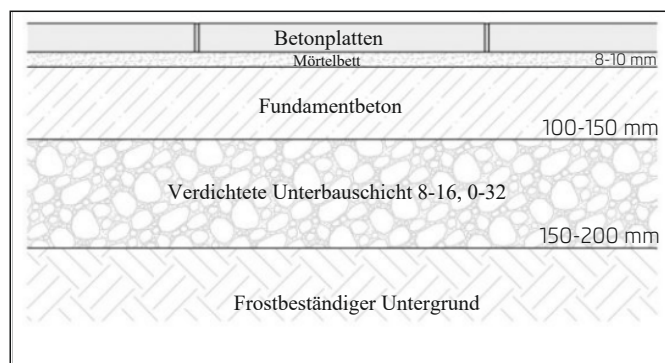

Pflasterverlegung