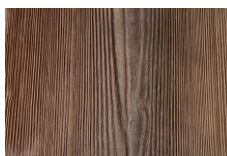

Farbvarianten

Braun