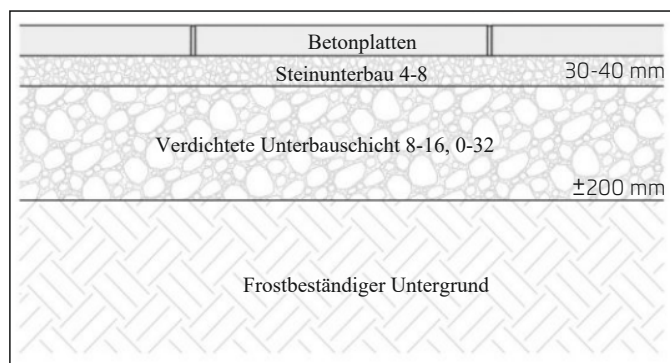

Pflasterverlegung