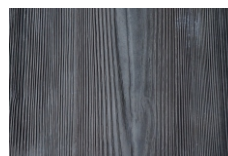

Betonplatten Holzdekor 90x47,5x6

Betonplatten in Holzoptik, gefertigt aus durchgefärbten, frostbeständigem Beton. Die hochwertigen Gartenelemente der Marke SEMAX verschönern Ihren Garten und verleihen ihm einen besonderen, einzigartigen Charakter. Die rutschfeste Oberfläche sorgt für sicheren und komfortablen Gehkomfort im Außenbereich.

Produktabmessungen (mm)

Farbvarianten

Grau

Technische Daten

Produkttyp	Maße (mm)			M	Enthält Anzahl	Gewicht	St/ Palette	Palette
	Länge	Breite	Höhe					
Platte 90x47,5	900	475	60	St	1	53 kg	20	EU 120x80
Zulässige Masabweichung: ± 10 mm								

Pflasterverlegung

UV
stabil