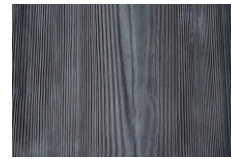

Betonplatten Holzdekor 90x34x6

Betonplatten in Holzoptik, gefertigt aus durchgefärbten, frostbeständigem Beton. Die hochwertigen Gartenelemente der Marke SEMAX verschönern Ihren Garten und verleihen ihm einen besonderen, einzigartigen Charakter. Die rutschfeste Oberfläche sorgt für sicheren und komfortablen Gehkomfort im Außenbereich.

Produktabmessungen (mm)

Farbvarianten

Grau

Technische Daten

Produkttyp	Maße (mm)			M	Enthält Anzahl	Gewicht	St/ Palette	Palette
	Länge	Breite	Höhe					
Platte 90	900	340	60	St	1	35 kg	20	EU 120x80
Zulässige Masabweichung: ± 10 mm								

Pflasterverlegung