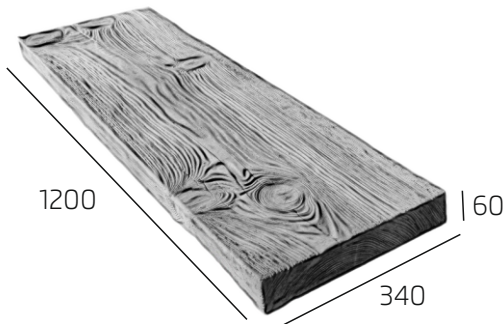

Betonplatten Holzdekor 120x34x6

Betonplatten in Holzoptik, gefertigt aus durchgefärbten, frostbeständigem Beton. Die hochwertigen Gartenelemente der Marke SEMAX verschönern Ihren Garten und verleihen ihm einen besonderen, einzigartigen Charakter. Die rutschfeste Oberfläche sorgt für sicheren und komfortablen Gehkomfort im Außenbereich.

Produktabmessungen (mm)

Farbvarianten

Braun

Grau

Technische Daten

Produkttyp	Maße (mm)			M	Enthält Anzahl	Gewicht	St/ Palette	Palette
	Länge	Breite	Höhe					
Platte 120	1200	340	60	St	1	50 kg	20	EU 120x80
Zulässige Masabweichung: ± 10 mm								